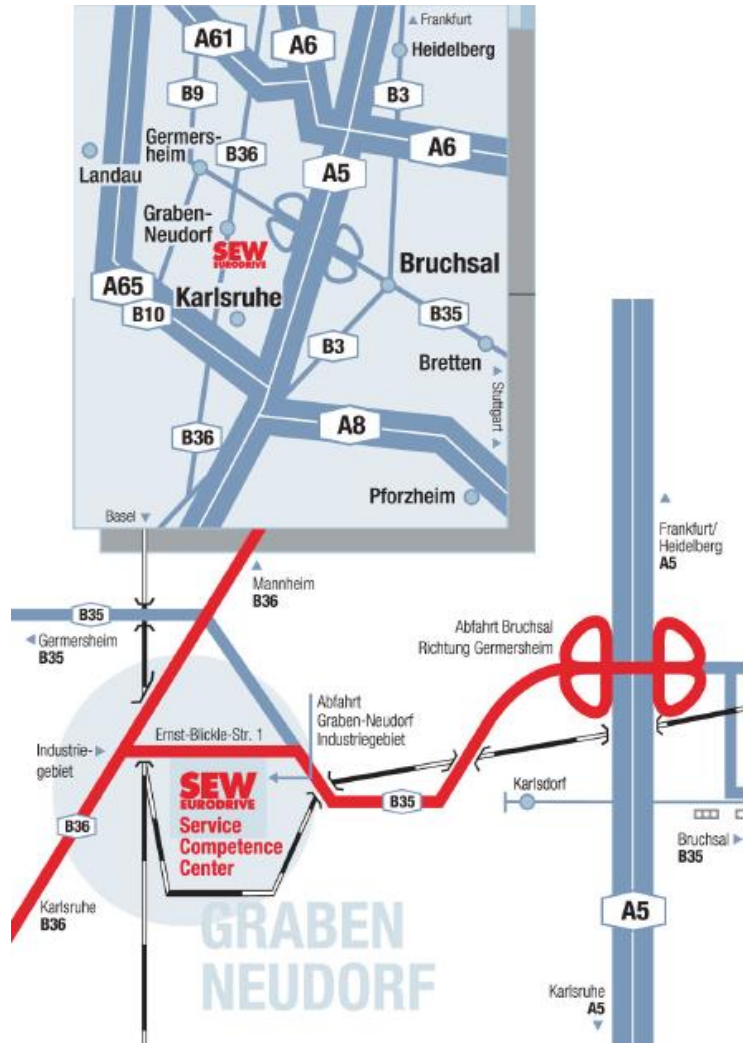

Anreise

Anfahrtsbeschreibung

Sie kommen von der A5:

Nach der Autobahnausfahrt Bruchsal biegen Sie auf die B35 in Richtung Germersheim ab, Sie bleiben immer auf der B35 in Richtung Graben-Neudorf. An der Abfahrt Graben-Neudorf / Industriegebiet fahren Sie links ab und folgen ca. 1km dem Verlauf der Straße. Auf der linken Seite sehen Sie SEW-EURODRIVE.

Sie kommen auf der B36 aus Richtung Karlsruhe:

Nach der Ortseinfahrt Graben folgen Sie der Hauptstraße ca. 1,5 km. An der Abzweigung Industriegebiet biegen Sie rechts ab, überqueren die Eisenbahnbrücke und sehen auf der rechten Seite SEW-EURODRIVE.

Sie kommen von der B36 aus Richtung Mannheim:

Nach der Orteinfahrt Neudorf folgen Sie der Mannheimer Straße ca. 2,5 km. Auf dieser Straße kommen Sie über eine Brücke nach Graben. An der Abzweigung Industriegebiet biegen Sie links ab, überqueren die Eisenbahnbrücke und sehen auf der rechten Seite SEW-EURODRIVE.