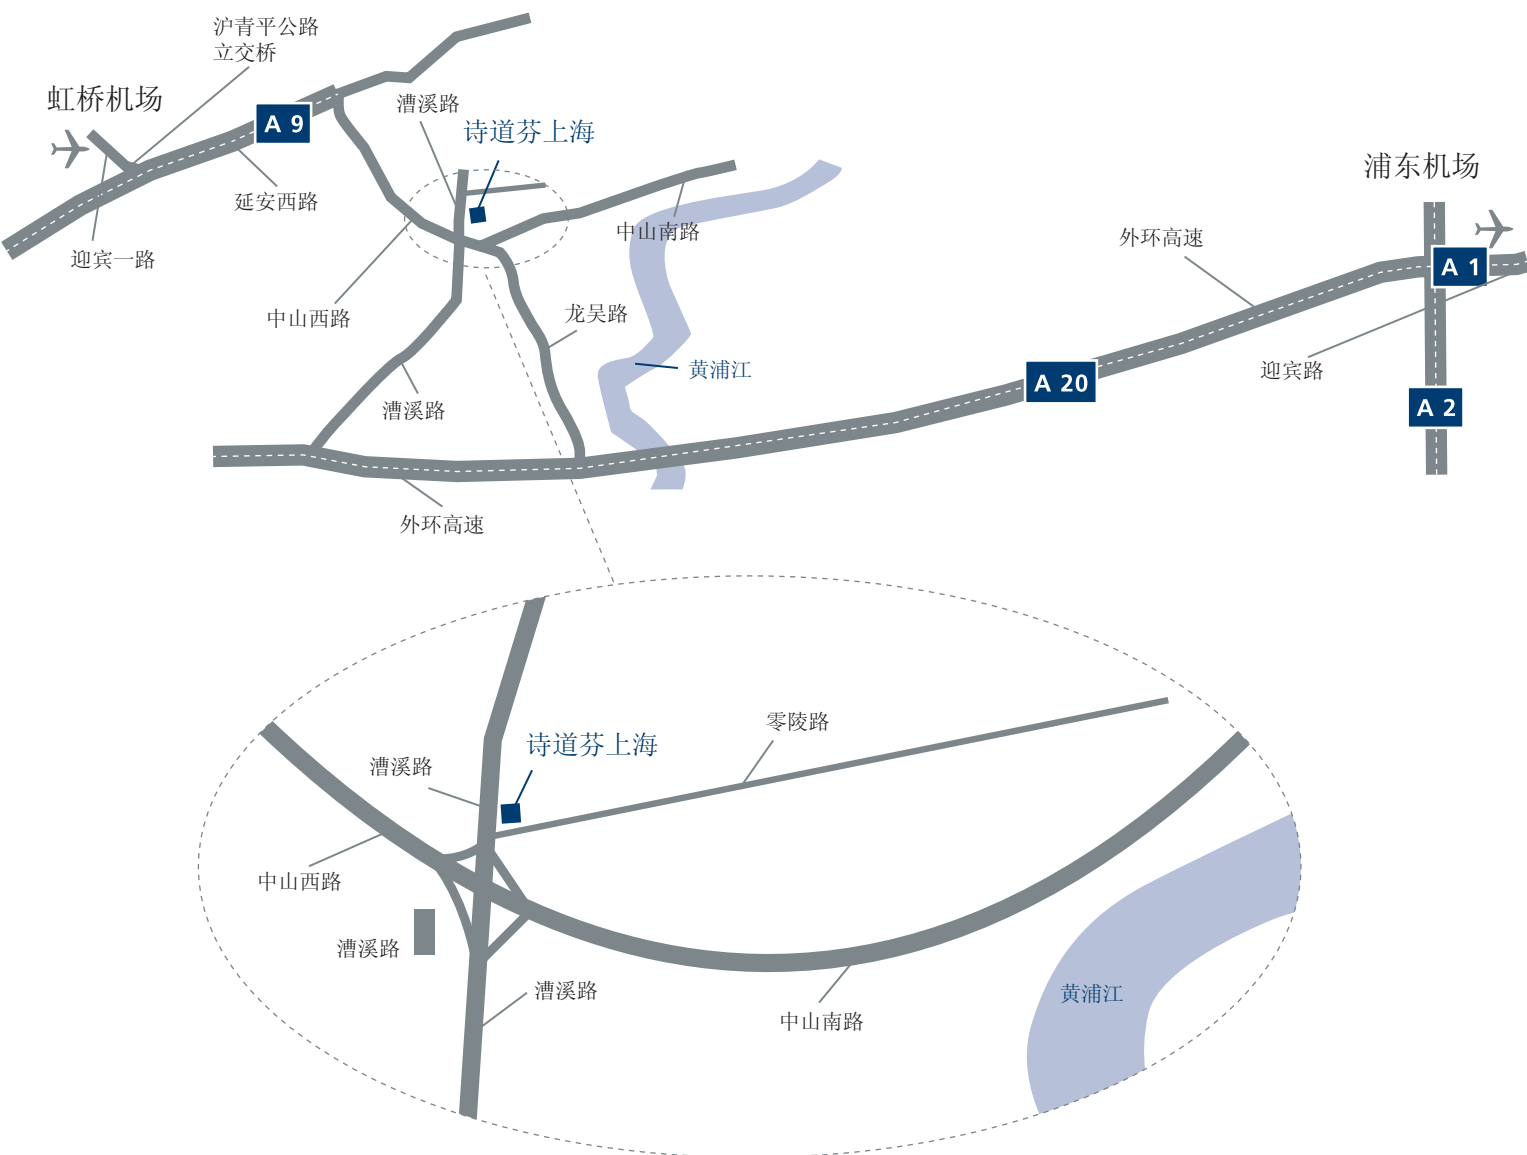

从浦东机场出发:

- > 进入A1, 从A1开往A20
- > 沿A20直行, 到龙吴路右转
- > 沿龙吴路直行, 至漕溪路右转
- > 沿漕溪路直行至零陵路, 过红绿灯, 我们的办公楼就在马路右面

从虹桥机场出发:

- > 进入迎宾一路
- > 沿迎宾一路向南直行, 过沪青平立交桥, A9方向
- > 沿A9进入沪闵高架, 中山西路出口下
- > 沿中山西路直行至漕溪路左转
- > 漕溪路直行至零陵路, 过红绿灯, 我们的办公楼就在马路右面