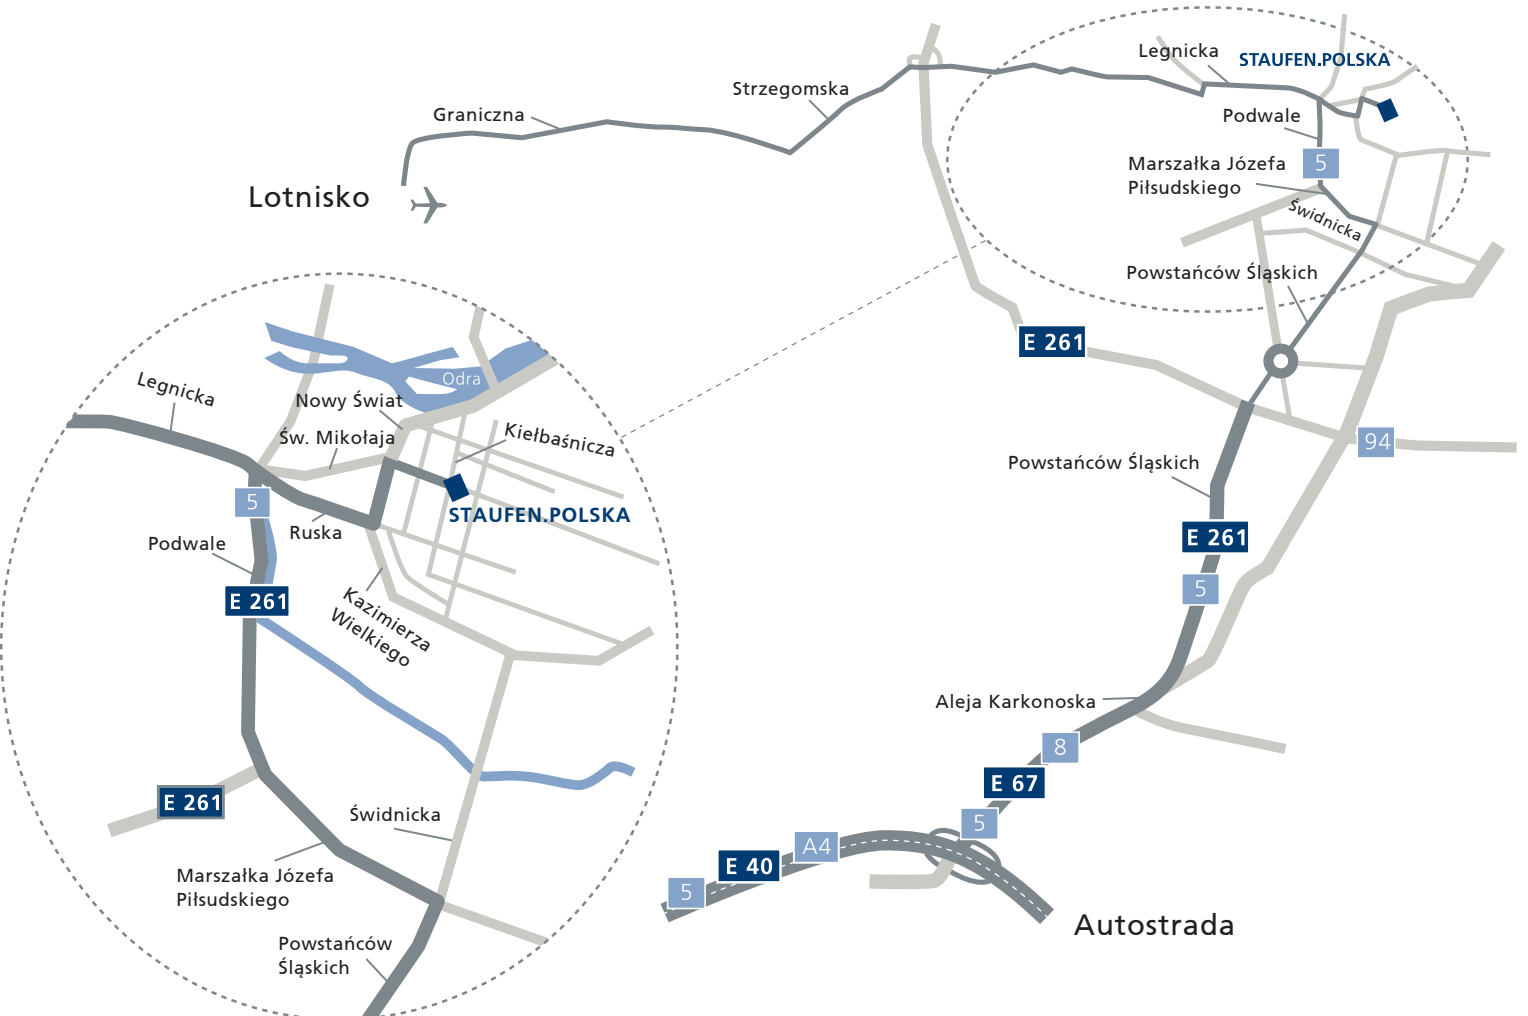

Jadąc z kierunku lotniska należy

- > skręcić w prawo w ulicę Graniczną
- > z ulicy Granicznej skręcić w lewo w ulicę Strzegomską
- > na Placu Strzegomskim skręcić w prawo w ulicę Legnicką
- > jechać prosto przez ulicę Legnicką aż do Placu Jana Pawła II i dalej do ulicy Ruskiej
- > z ulicy Ruskiej skręcić w lewo w ulicę Kazimierza Wielkiego
- > następnie skręcić w prawo w ulicę Św. Mikołaja
- > nasze biuro znajduje się na zbiegu ulic Św. Mikołaja i Kielbaśniczej

Jadąc od strony autostrady A4 należy

- > kierować się na północny wschód 5/08/E67
- > skręcić w lewo w Aleję Karkonoską
- > jechać prosto przez Aleję Karkonoską, ulicę Powstańców Śląskich i ulicę Świdnicką
- > z ulicy Świdnickiej skręcić w lewo w ulicę Marszałka Józefa Piłsudskiego (kierunek 5/E261)
- > skręcić lekko w prawo w ulicę Podwale
- > na skrzyżowaniu skręcić w prawo w ulicę Ruską
- > z ulicy Ruskiej skręcić w lewo ulicę Kazimierza Wielkiego
- > następnie skręcić w prawo w ulicę Św. Mikołaja
- > nasze biuro znajduje się na zbiegu ulic Św. Mikołaja i Kielbaśniczej