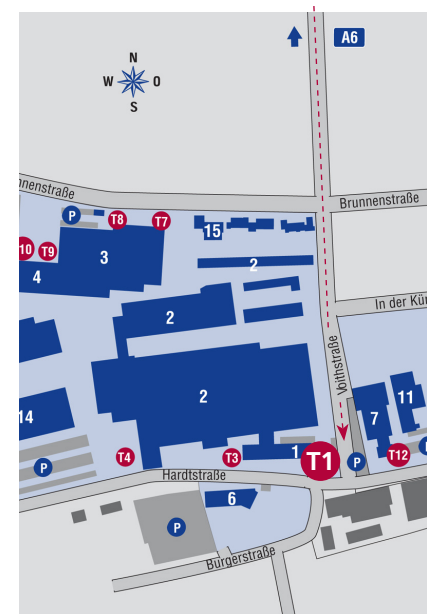

Über die Voithstraße gelangen Sie an TOR 1

Sie kommen von der A5:

Aus Süden A7, Ausfahrt Dinkelsbühl/Fichtenau. L2218 → Crailsheim. Kreisverkehr geradeaus → Zentrum. Nächste Abzweigung rechts → Zentrum. Kreisverkehr links „alle Richtungen“ → Bad Mergentheim, Bahnhof. Hauptverkehrsampel geradeaus → Bad Mergentheim, Bahnhof. Nach Bahnunterführung rechts „Alter Postweg“. Zweite Straße links „Hardtstraße“ → Hauptpforte (Ecke Voithstraße).

Von Norden A7, Ausfahrt Feuchtwangen:

L1066 → Crailsheim. Ortsschild Crailsheim geradeaus → Aalen, Schwäbisch-Hall, Bahnhof bis Ampel*.

Pkw's: " Schwäbisch-Hall, Bahnhof. Nach Bahnunterführung links → Gaildorf → Voith Turbo. Dritte Straße rechts „Hardtstraße“ → Hauptpforte (Ecke Voithstraße).

Lkw's: *Ampel rechts → Bad Mergentheim. Stadtende geradeaus bis Hauptverkehrsampel. Links → Schwäbisch-Hall, Crailsheim-West, Gewerbegebiet. Nächste Abzweigung links → Aalen, Zentrum. Nächste Hauptverkehrsampel

links → Aalen, Zentrum. Ampel vor der Bahnunterführung rechts → Gaildorf → Voith Turbo. Dritte Straße rechts in die „Hardtstraße“ → Hauptpforte (Ecke Voithstraße).

Aus Osten A6: Ausfahrt Crailsheim, links B290 → Crailsheim. Geradeaus → Crailsheim, Einordnung Richtung Schwäbisch-Hall, Crailsheim-West, Gewerbegebiet, Hauptverkehrsampel rechts. Nächste Abzweigung links → Aalen, Zentrum. Hauptverkehrsampel links → Aalen, Zentrum. Ampel vor der Bahnunterführung rechts → Gaildorf → Voith Turbo. Dritte Straße rechts in die „Hardtstraße“ → Hauptpforte (Ecke Voithstraße).

Von Westen A6: Ausfahrt Crailsheim, rechts B290 → Crailsheim. Dann siehe Beschreibung aus östlicher Richtung.