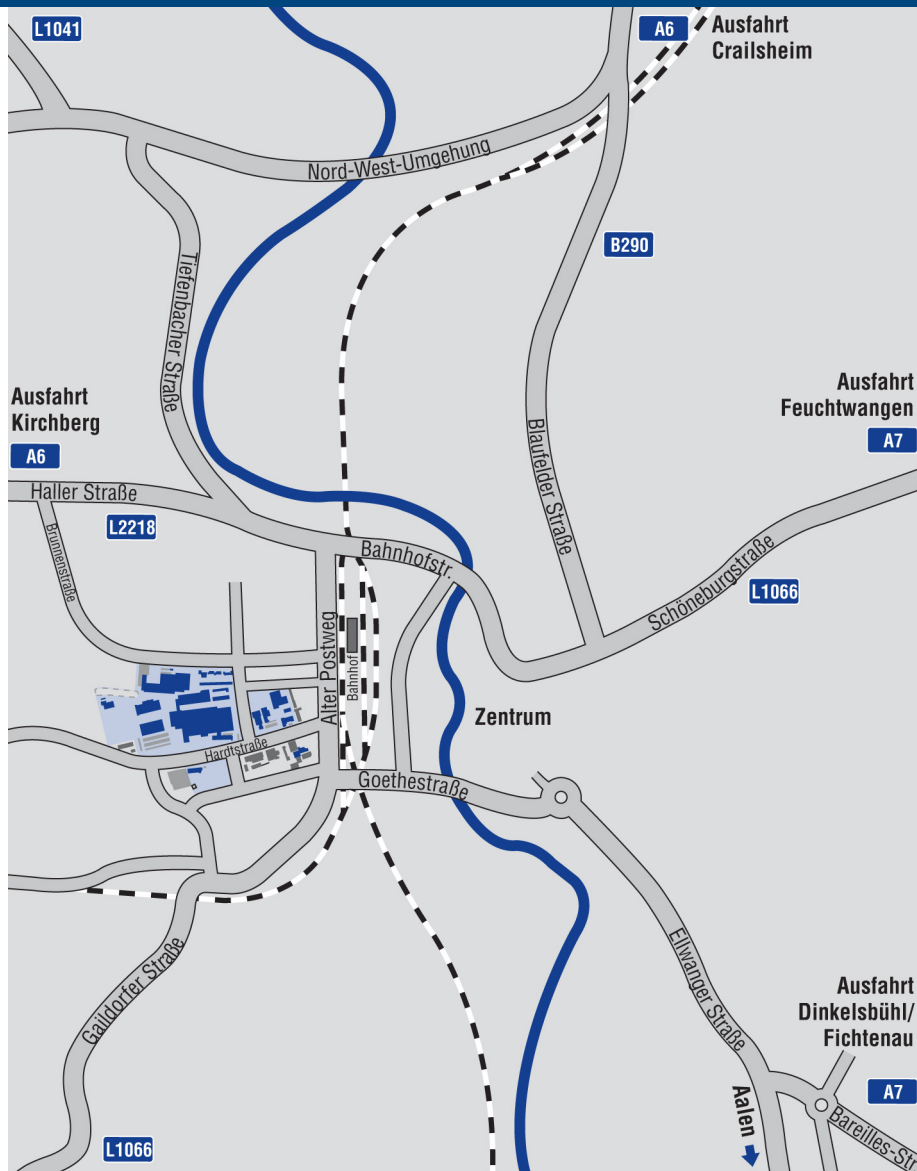

Anreise zur Voith Turbo GmbH & Co. KG und Hotelepfehlung in Crailsheim

VOITH

Voith Turbo GmbH & Co. KG
Voithstraße 1
74564 Crailsheim, Germany
Tel. +49 7951 32-0
Fax +49 7951 32-500
www.voithturbo.com