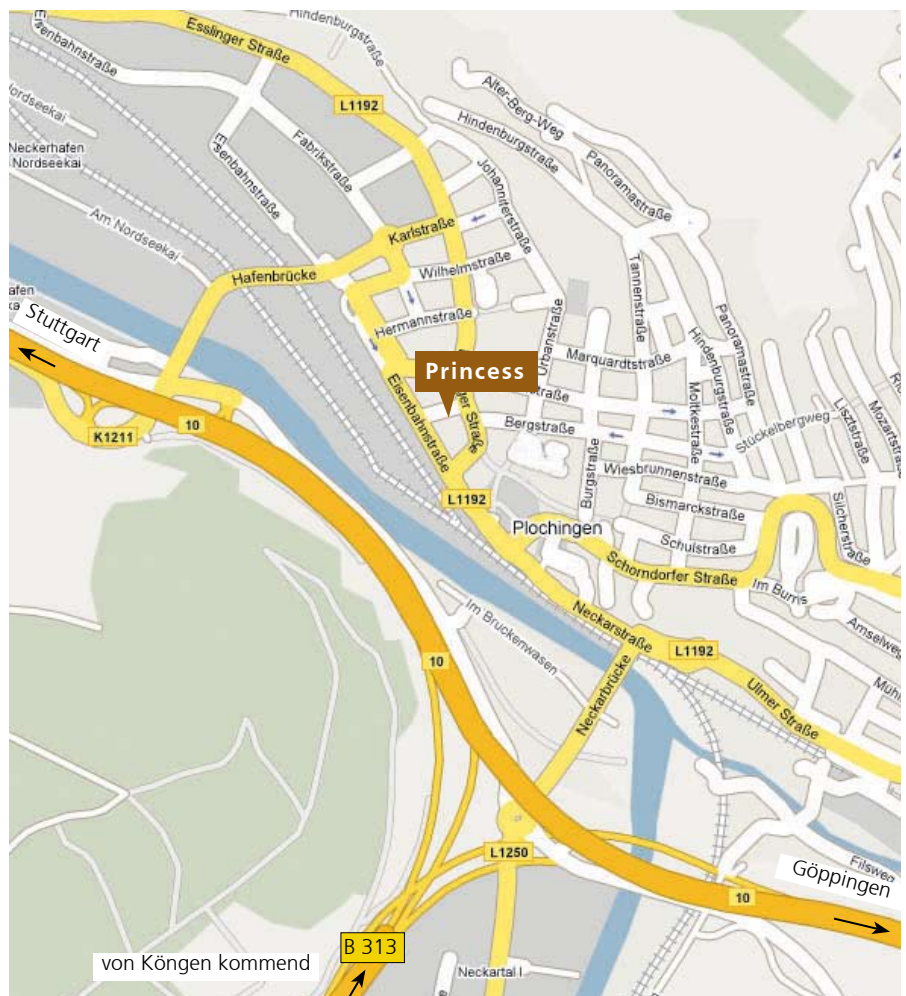

### Anfahrt mit dem Pkw

Mit dem Auto erreichen Sie Plochingen über die Autobahn A 8 (Stuttgart-Ulm) und die Bundesstraße B 10 (Stuttgart-Ulm). Auf der B 10 von Stuttgart oder Göppingen kommend wählen Sie die Ausfahrt „Plochingen“. Die Autobahn A 8 verlassen Sie an der Ausfahrt 55 „Wendlingen“, folgen der B 313 Richtung Plochingen und münden in die B 10 Richtung Stuttgart. Die Ausfahrt „Plochingen“ folgt unmittelbar darauf. Fahren Sie Richtung Stadtmitte über die Hafenerstraße und biegen Sie am Kreisverkehr rechts in die Fabrikstraße. Anschließend fahren Sie rechts in die Wilhelmstraße und darauf links in die Eisenbahnstraße. Biegen Sie leicht rechts ab, um dem Verlauf der Eisenbahnstraße zu folgen. Dann biegen Sie die erste links in die Widdumstraße. Auf der rechten Seite sehen Sie das Hotel Princess.