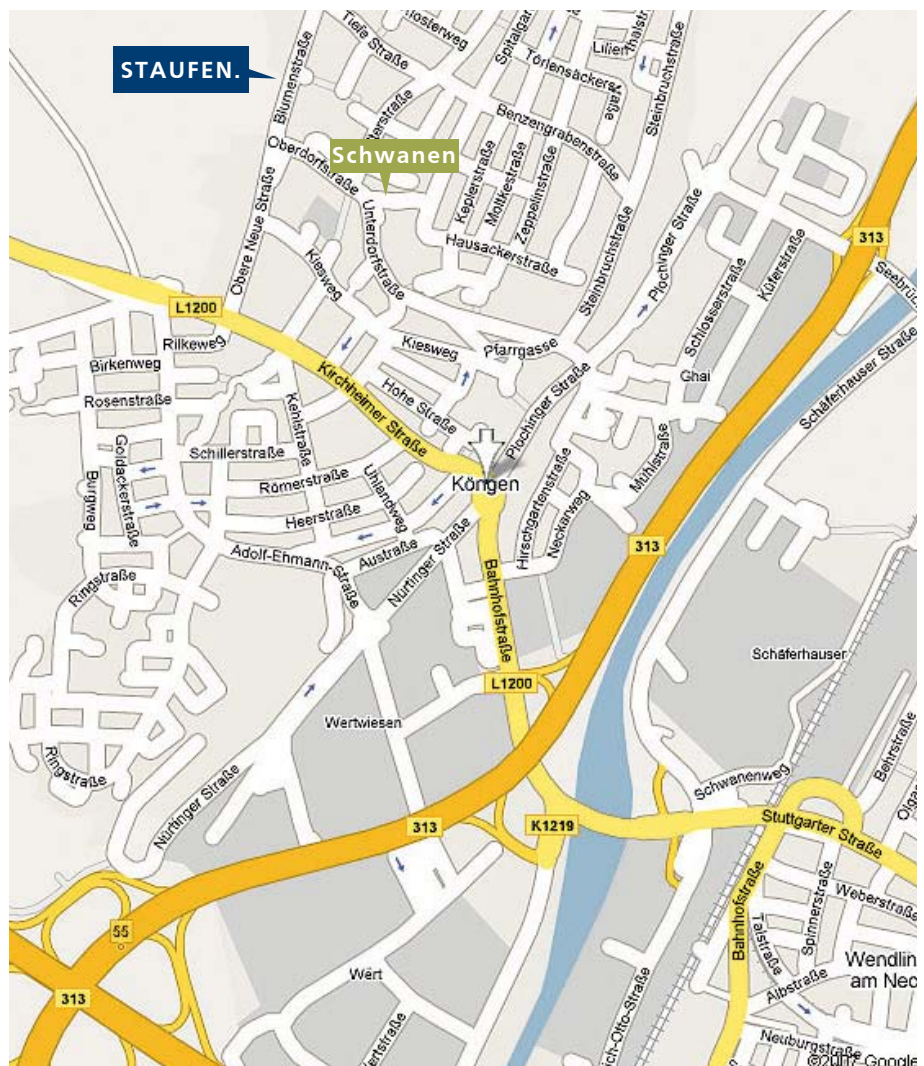

## Anfahrt mit dem Pkw:

Verlassen Sie die A8 Autobahnausfahrt Wendlingen; diese führt Sie auf die B313 und damit zur nächsten Ausfahrt Wendlingen; folgen Sie der Beschilderung „Köngen“ und in Köngen den Hinweisschildern „Rathaus“.