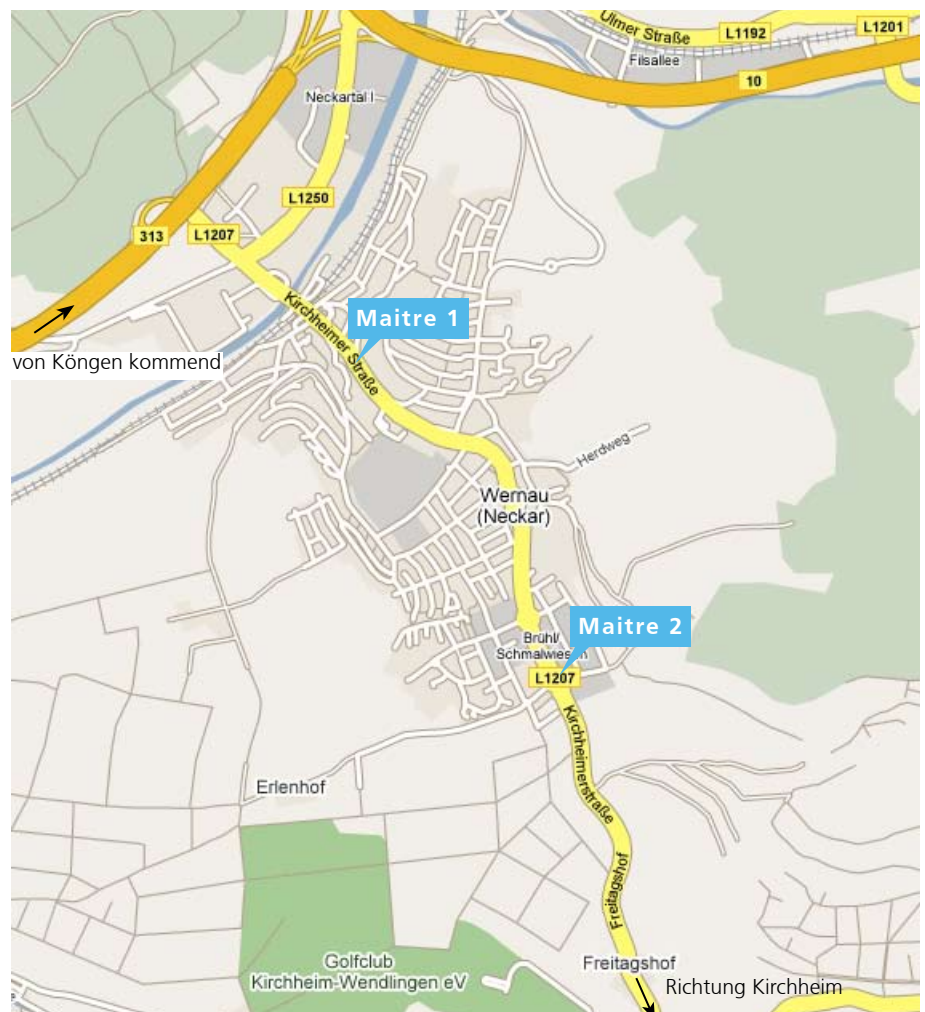

### Anfahrt mit dem Pkw

Von der A8 kommend nehmen Sie die Ausfahrt Wendlingen und fahren Richtung Plochingen auf die B313.

Verlassen Sie die B313 an der Ausfahrt Wernau und fahren auf die Kirchheimer Straße (Hotel 1).

Wenn Sie in unserem zweiten Haus gebucht haben, fahren Sie geradeaus weiter in Richtung Kirchheim. Am zweiten Kreisverkehrs biegen Sie links ab und sofort wieder rechts. Nach wenigen Metern erreichen Sie das Hotel 2 mit zahlreichen Parkmöglichkeiten.

### Anfahrt mit dem Pkw

Mit dem Auto erreichen Sie Plochingen über die Autobahn A 8 (Stuttgart-Ulm) und die Bundesstraße B 10 (Stuttgart-Ulm). Auf der B 10 von Stuttgart oder Göppingen kommend wählen Sie die Ausfahrt „Plochingen“. Die Autobahn A 8 verlassen Sie an der Ausfahrt 55 „Wendlingen“, folgen der B 313 Richtung Plochingen und münden in die B 10 Richtung Stuttgart. Die Ausfahrt „Plochingen“ folgt unmittelbar darauf. Fahren Sie Richtung Stadtmitte über die Hafenerstraße und biegen Sie am Kreisverkehr rechts in die Fabrikstraße. Anschließend fahren Sie rechts in die Wilhelmstraße und darauf links in die Eisenbahnstraße. Biegen Sie leicht rechts ab, um dem Verlauf der Eisenbahnstraße zu folgen. Dann biegen Sie die erste links in die Widdumstraße. Auf der rechten Seite sehen Sie das Hotel Princess.