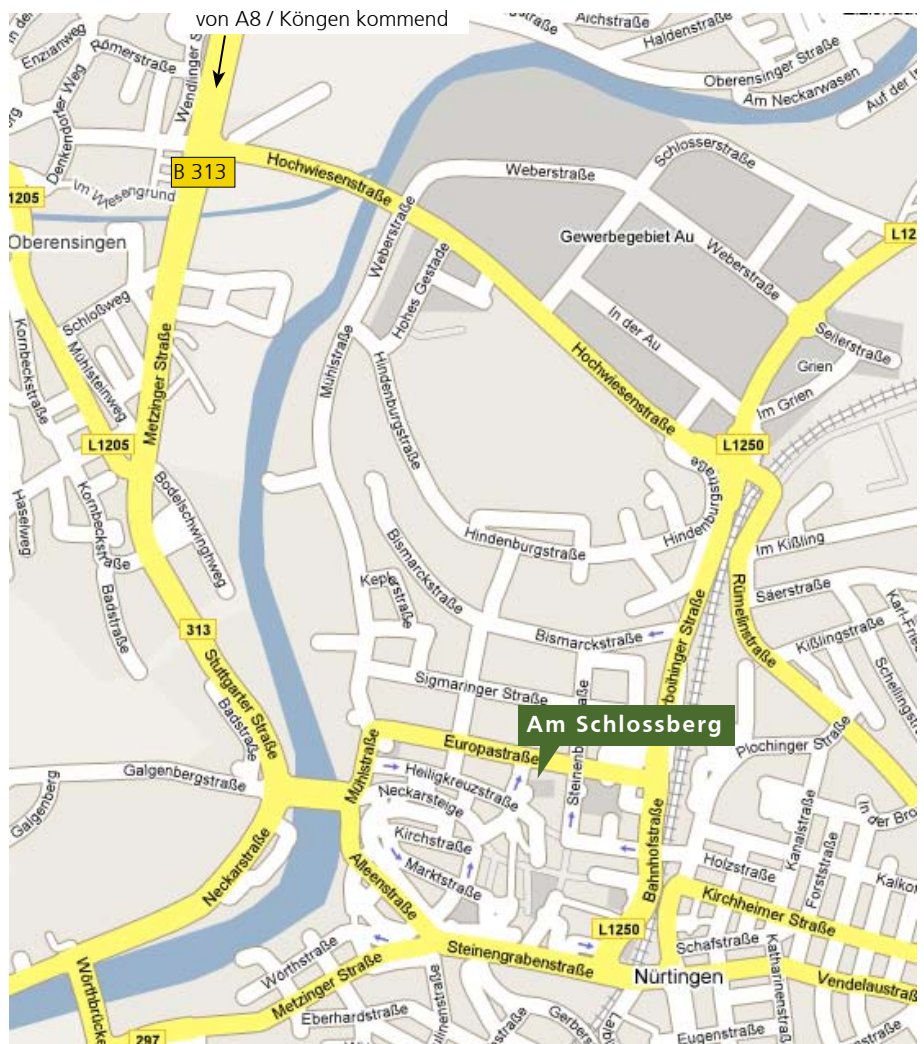

### Anfahrt mit dem Pkw

Über die A 8 aus Richtung Karlsruhe, Stuttgart oder München, Ausfahrt Wendlingen/Nürtingen. Nach der Ausfahrt auf die B313 Richtung Nürtingen. Bis zur 5. Ampel geradeaus. 6. Ampel: in die linke Spur einordnen und links über die Brücke. Nach der Brücke wieder links Richtung Stadthalle, Polizei, Zollamt. Immer der Straße nach, bis die Rechtskurve in die Europastraße mündet. Nach 300 m finden Sie das Best Western Hotel Am Schlossberg auf der rechten Seite.