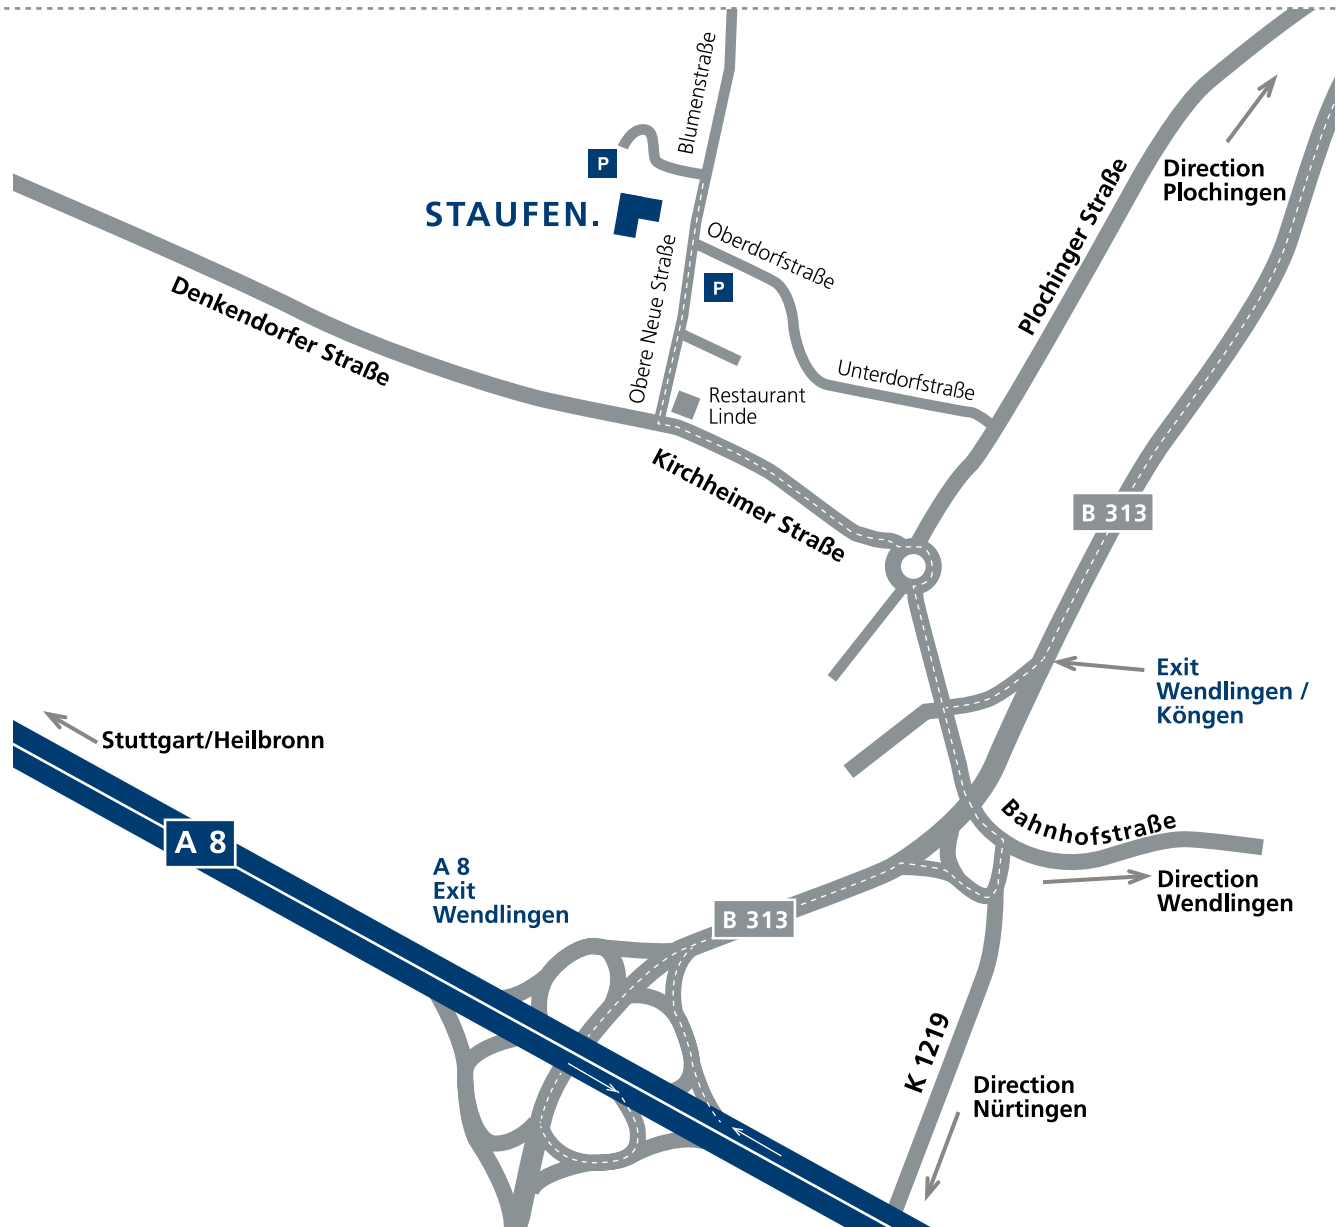

Anfahrtsweg zur Staufen AG in Köngen

Über die Autobahn A8

- > Ausfahrt Wendlingen; weiter Richtung Köngen
- > am Kreisverkehr 2. Ausfahrt in die Kirchheimer Straße
- > nach ca. 600m rechts in die Obere Neue Straße
- > gerade aus weiter in die Blumenstraße
- > unser Firmengebäude finden Sie auf der linken Seite

Über Plochingen, B10

- > über die B 313 Richtung Reutlingen / Nürtingen
- > rechts halten und in die Bahnhofsstraße nach Köngen abbiegen
- > am Kreisverkehr 2. Ausfahrt in die Kirchheimer Straße
- > nach ca. 600m rechts in die Obere Neue Straße biegen
- > gerade aus weiter in die Blumenstraße
- > unser Firmengebäude finden Sie auf der linken Seite

STAUFEN.

STAUFEN.AG
Beratung.Akademie.Beteiligung

Blumenstraße 5
D-73257 Köngen
☎ +49 7024 8056-0
☎ +49 7024 8056-111
www.staufen.ag
kontakt@staufen.ag