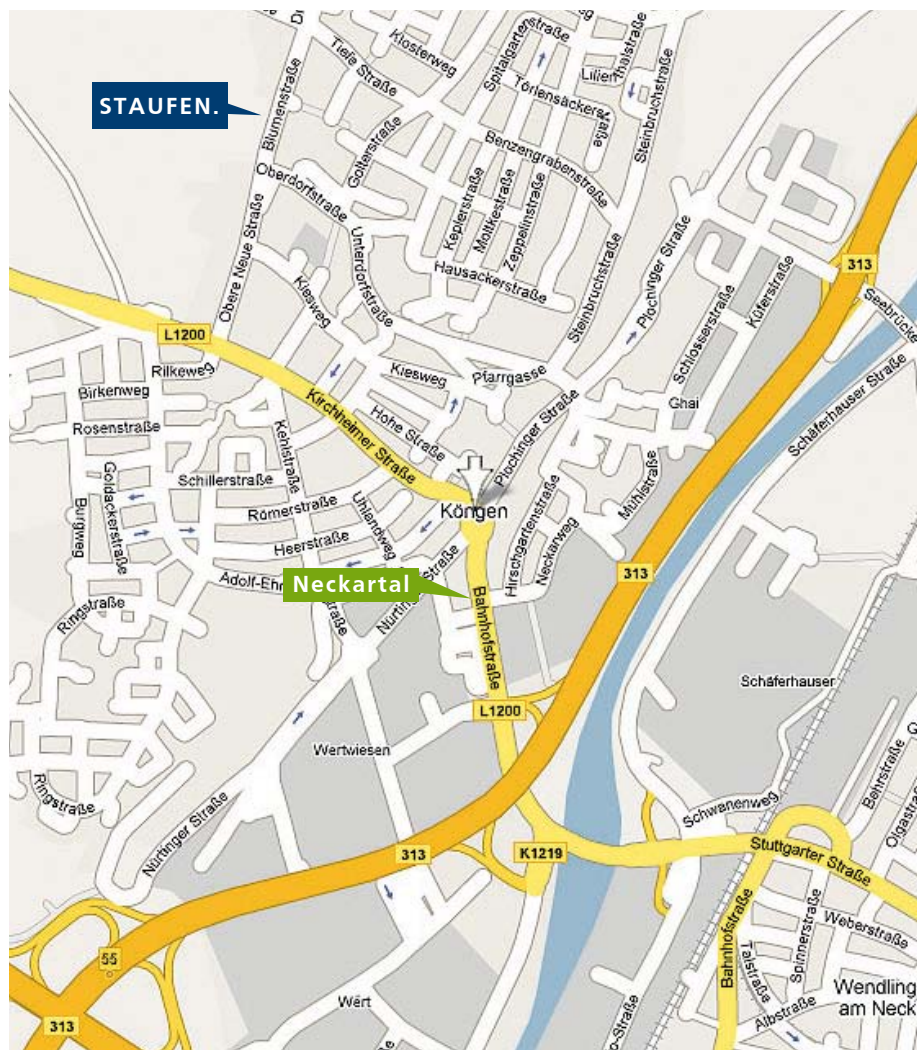

### Anfahrt mit dem Pkw von der A 8:

Verlassen Sie die A8 Autobahnausfahrt Wendlingen; diese führt Sie auf die B313 und damit zur nächsten Ausfahrt Wendlingen; wenn Sie der Beschilderung „Köngen“ folgen, biegen Sie an der 2. Ampel links ab und erreichen so die Bahnhofstraße, wo sich nach wenigen Metern auf der rechten Seite das Hotel Neckartal befindet.