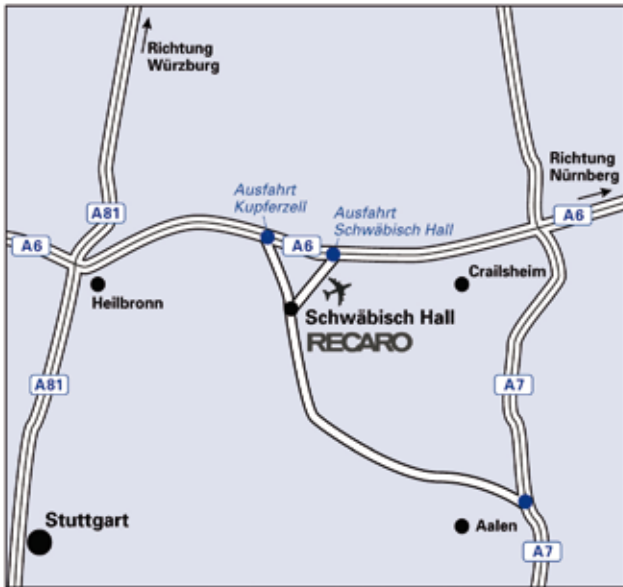

## Anreise zu RECARO Aircraft Seating GmbH & Co. KG und Hotелеmpfehlungen in Schwäbisch Hall

### Von der A81:

A81 Stuttgart/Würzburg, am Autobahnkreuz Weinsberg auf die A6 Richtung Nürnberg, Ausfahrt Kupferzell, B19 Richtung Schwäbisch Hall, in Schwäbisch Hall weiter auf der B19/Johannerstraße, geradeaus auf die B14/Stuttgarter Straße, dann links in die Robert-Bosch-Straße und rechts in die Daimlerstraße abbiegen.

**B14 aus Stuttgart und B19 aus Aalen:**  
Hotelzufahrt direkt von der B19/B14 im Stadtgebiet, rechter Hand.

#### B14 aus Stuttgart / B19 aus Aalen

Im Stadtgebiet rechts am Bahnhof vorbei, dann links abigen und nach 300m sind Sie am Ziel.